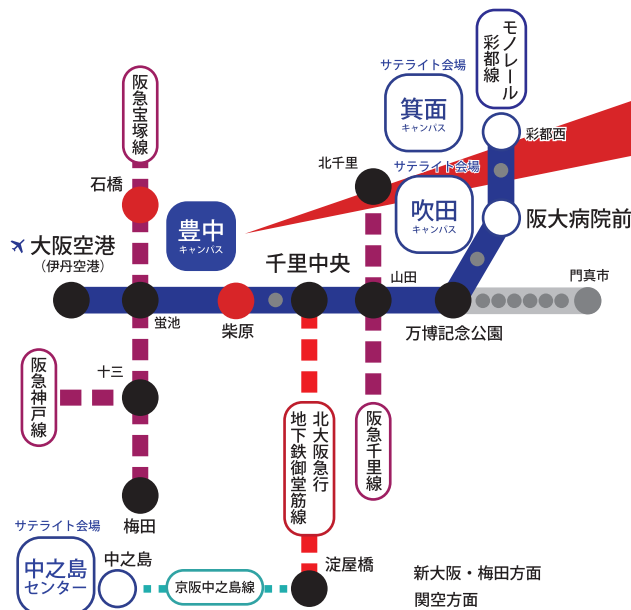

## 青木 保

国立新美術館館長  
大阪大学名誉教授

21世紀に入りグローバル化の進展はあらゆる面に及び、文化・民族・地域を異にする人たちの接触や交流の激増に伴い様々な問題が生じています。いまや不可欠の重要性を持つといってもよい「異文化理解」をどのように位置づけ、捉え、行えばよいのか、私なりの範囲でお話しします。

メイン会場 大阪大学会館（豊中キャンパス） 平成26年6月23日（月） 17:00～18:30

【モノレール】本線 柴原駅下車、グリーン点線が最短コースです。  
【阪急】宝塚線 石橋駅下車、青点線に沿って進んで下さい。

サテライト会場 17:00～18:30 開場 16:30（各会場共通）

メイン会場とは別にサテライト会場を各キャンパスに設け、吹田・箕面・中之島のどの地域でもライブ中継にて未来トークをご覧いただけます。

- 【吹田キャンパス】 银杏会館 阪急電鉄・三和銀行ホール（3階）
- 【箕面キャンパス】 プレゼンテーションルーム（研究講義棟B棟1階）
- 【中之島センター】 佐治敬三メモリアルホール（10階）

【サテライト会場のアクセス】

大阪大学アクセスマップ

検索

■ ご来場は公共交通機関のご利用をお願いします。

■ 講演中の録音、録画、撮影、携帯電話およびパソコンの使用はできません。ご協力よろしくお願いいたします。