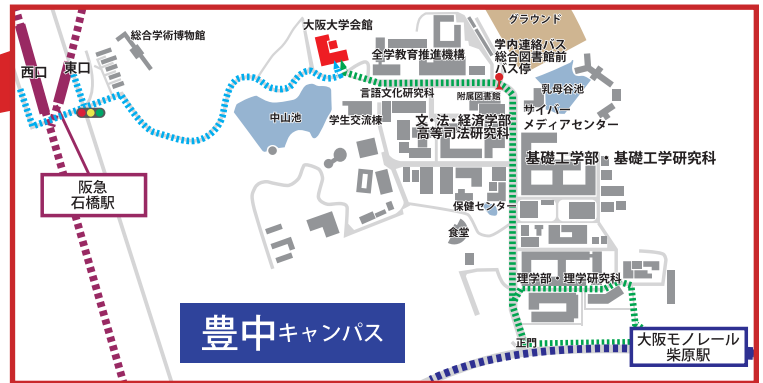

メイン会場 大阪大学会館（豊中キャンパス） 平成26年6月23日（月） 17:00～18:30

【モノレール】本線 柴原駅下車、グリーン点線が最短コースです。  
【阪急】宝塚線 石橋駅下車、青点線に沿って進んで下さい。

サテライト会場 17:00～18:30 開場 16:30（各会場共通）

メイン会場とは別にサテライト会場を各キャンパスに設け、吹田・箕面・中之島のどの地域でもライブ中継にて未来トークをご覧いただけます。

- 【吹田キャンパス】 银杏会館 阪急電鉄・三和銀行ホール（3階）
- 【箕面キャンパス】 プレゼンテーションルーム（研究講義棟B棟1階）
- 【中之島センター】 佐治敬三メモリアルホール（10階）

【サテライト会場のアクセス】

大阪大学アクセスマップ

検索

■ ご来場は公共交通機関のご利用をお願いします。

■ 講演中の録音、録画、撮影、携帯電話およびパソコンの使用はできません。ご協力よろしくお願いいたします。