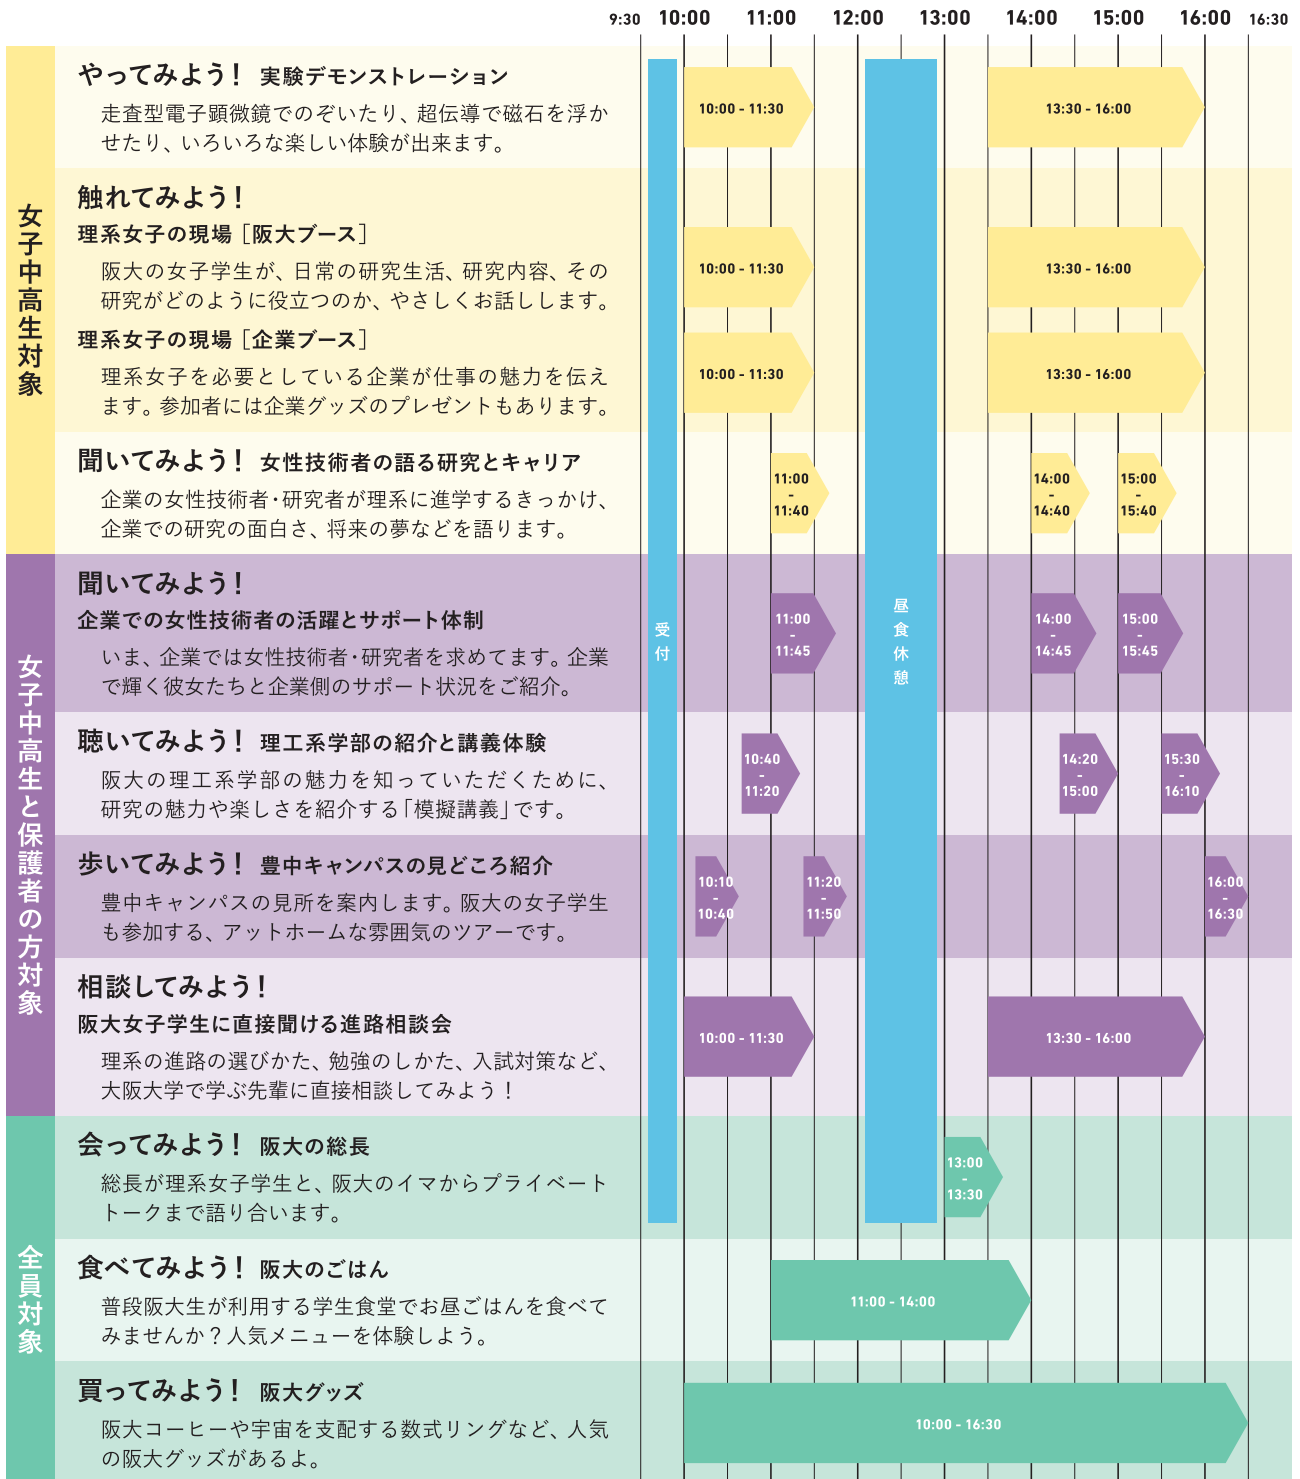

# ハンダイ 理系女子と 未来

全国の理系女子中高生のための

2018.9.9 SUN

研究のこゝと!  
 将来のこゝと!  
 阪大のこゝと!  
 ゼンブわかるよ!  
 リジヨのみんほ!  
 阪大においで!!

カバーモデル:  
 大阪大学理学部化学科3年生 吉田ひかるさん

[会場]  
**大阪大学 豊中キャンパス 全学教育推進機構**

[開催日時]  
**2018年9月9日(日) 10:00 - 16:30 (9:30 受付開始)**

[参加お申し込み]  
<http://osku.jp/RIJOFES2018>

※ 先着順/定員に達し次第締め切り ※ 保護者・教員 参加可  
 ※ 申込開始日時: 2018年7月10日(火) 14:00~  
 右記のコードからでもアクセスいただけます。▶▶▶▶▶

[アクセス]

- 所在地  
大阪府豊中市待兼山町
- 阪急電車宝塚線  
石橋駅(特急・急行停車)下車 東へ徒歩  
・全学教育推進機構 約15分
- 大阪モノレール  
柴原駅下車 徒歩約15分

## プログラム／タイムスケジュール

大阪大学に「未来の自分」を探しにきませんか？理系をめざすアナタ、進路を迷っているアナタ、皆さんを応援する先輩が待っています。理系進学や研究室の生活、仕事について知りたい保護者や教員の方々のご参加もお待ちしております。大阪大学の理系女子や女性教員、企業で働く女子社員の生の声を聞いて、アナタの個性が輝く未来と一緒に探しましょう。

**参加お申し込み** ※取得した個人情報は、当該イベントに関する連絡等で利用いたします。また、今後の大阪大学における催事のご案内に利用させていただくことがあります。ご了承ください。